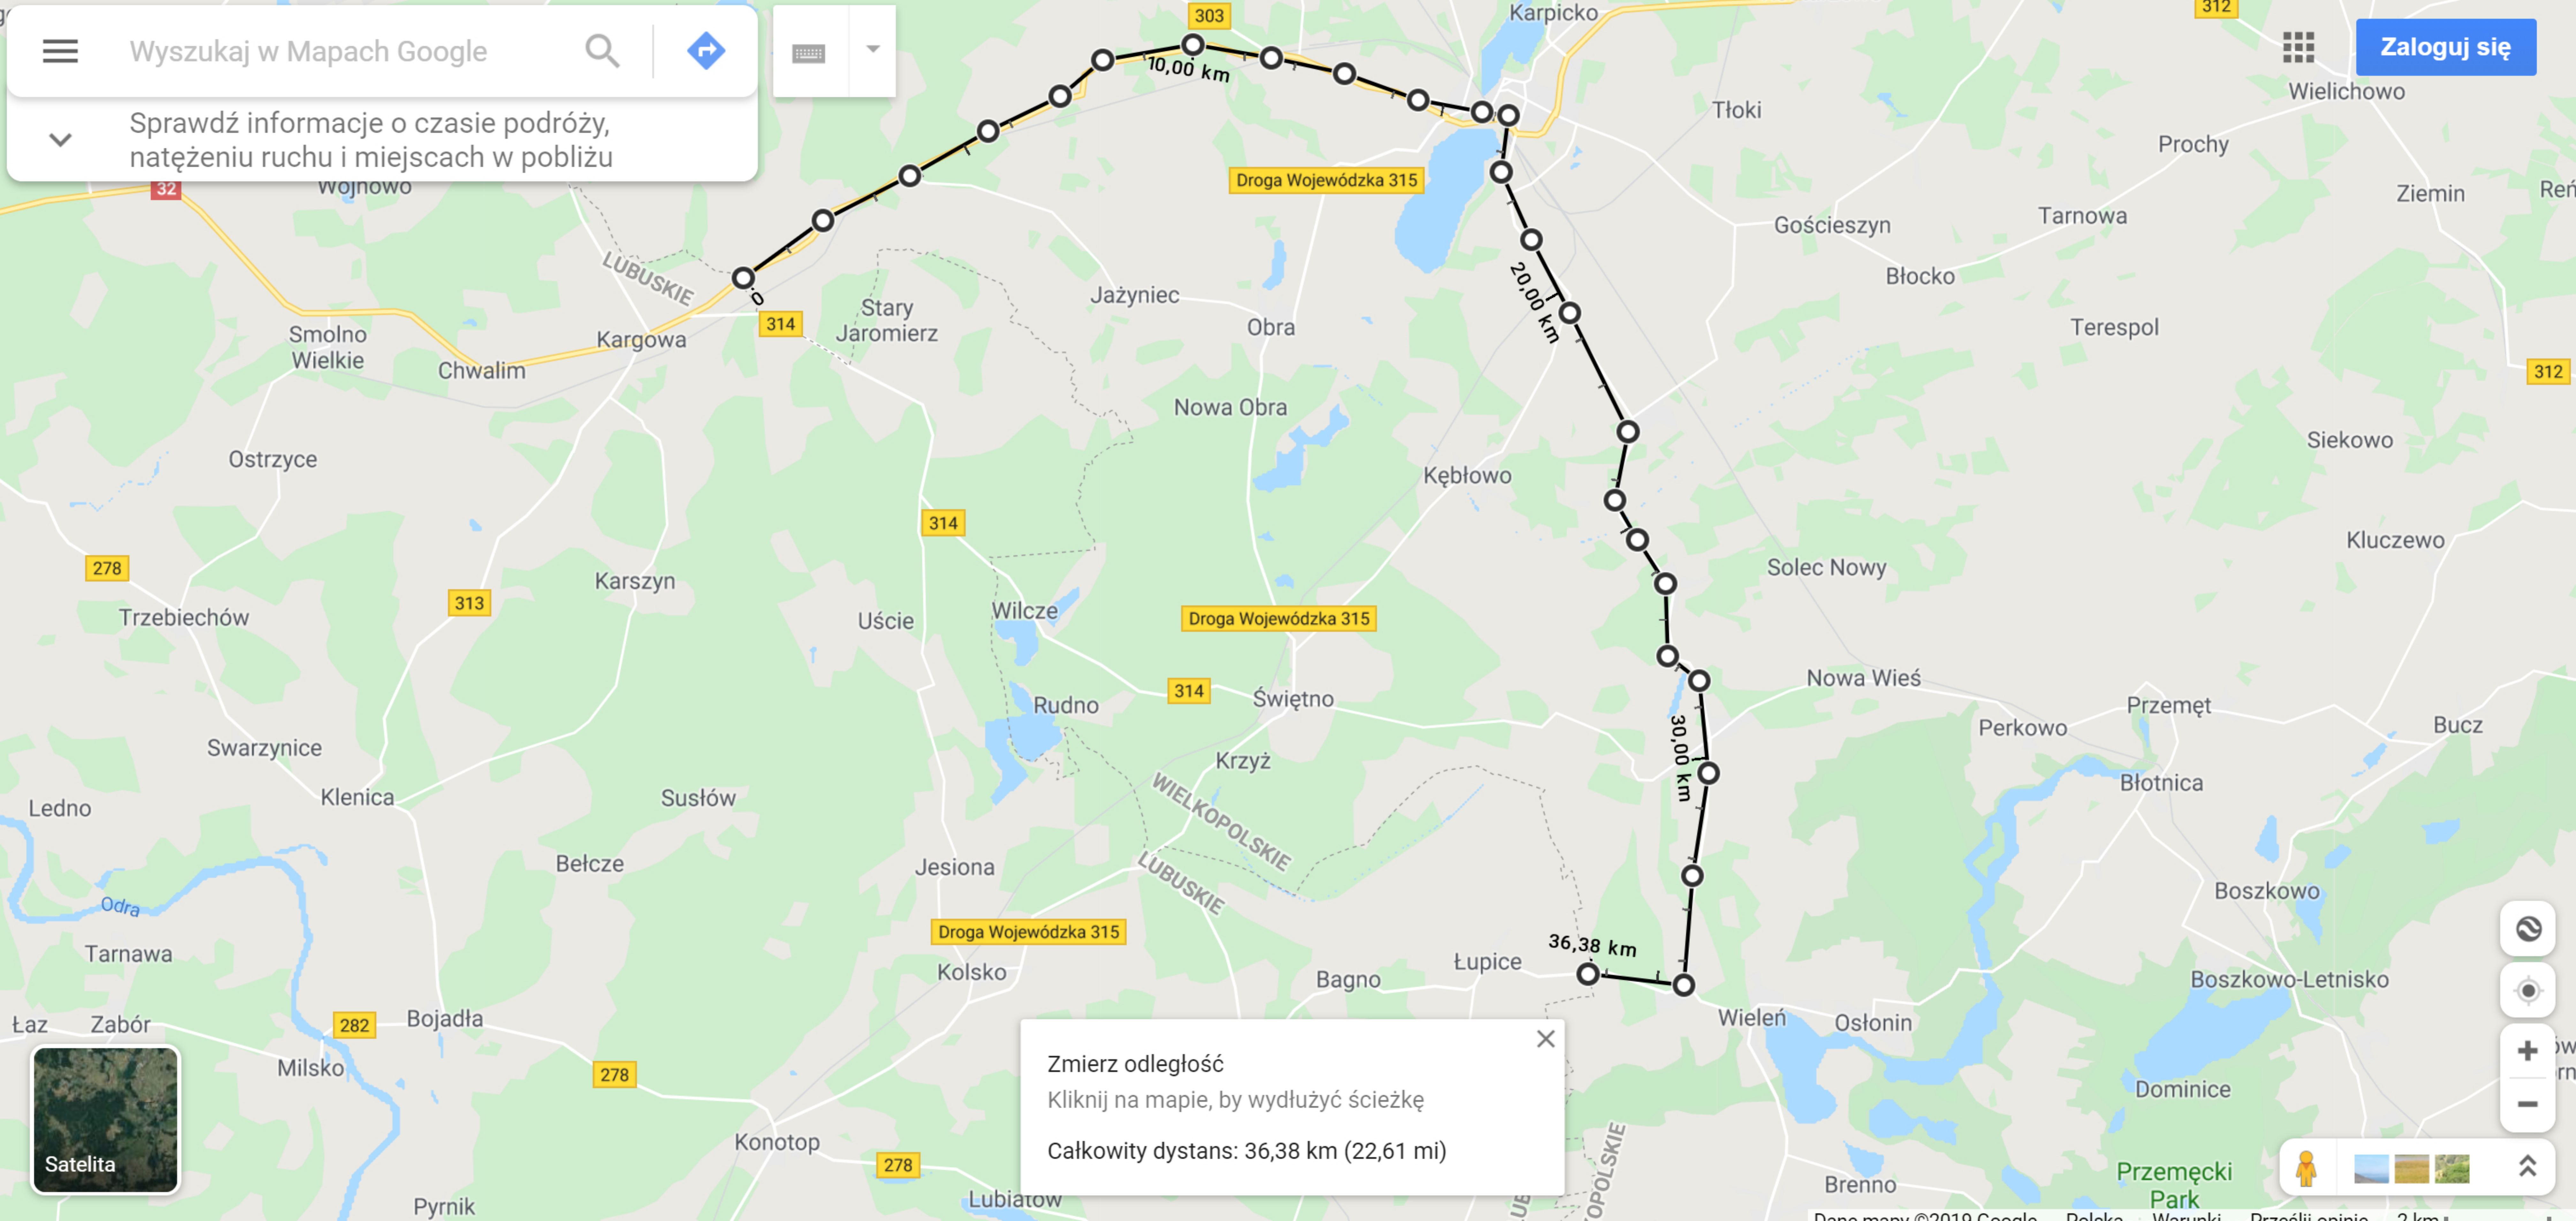

Sprawdź informacje o czasie podróży, natężeniu ruchu i miejscach w pobliżu

Zmierz odległość
Kliknij na mapie, by wydłużyć ścieżkę
Całkowity dystans: 36,38 km (22,61 mi)